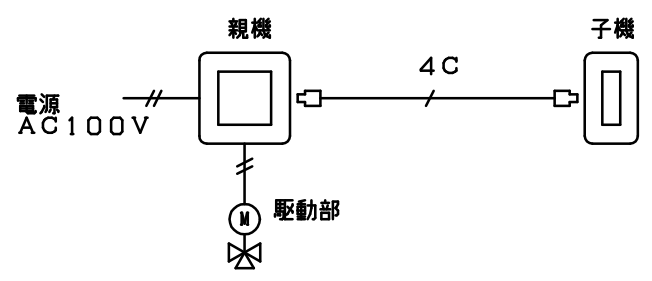

子機外形図

子機接続コード

配線図

適合ボックス	1個用スイッチボックス
主要材質	ABS樹脂
重量	60g (コード含まず)
表示型式	LED 給水:OL 凍結予防:GL
接続コード	VCTF 0.3-4C プラグ付 標準 15m附属

名称	EVCK 子機 露出型	
製 図	2023.11. 1	T.DOI
検 図	2023.11. 1	H.KATO
株式会社	光 合 金 製 作 所	
図面番号	0002507600	