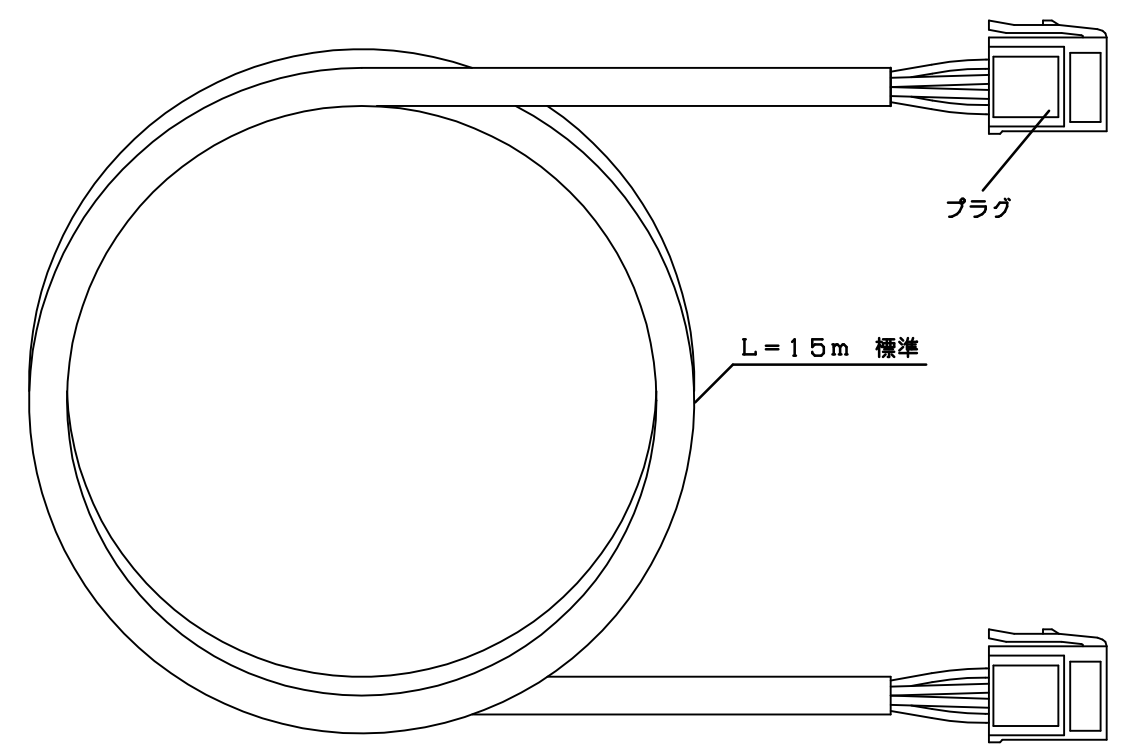

子機外形図

子機接続コード

配線図

適合ボックス	1個用スイッチボックス
主要材質	ABS樹脂
重量	60g (コード含まず)
表示型式	LED 給水:OL 凍結予防:GL
接続コード	VCTF 0.3-4C プラグ付 標準 15m附属

名称	EVCK 子機 露出型	
製 図	2023.11. 1	T.DOI
検 図	2023.11. 1	H.KATO
株式会社	光 合 金 製 作 所	
図面番号	0002507600	